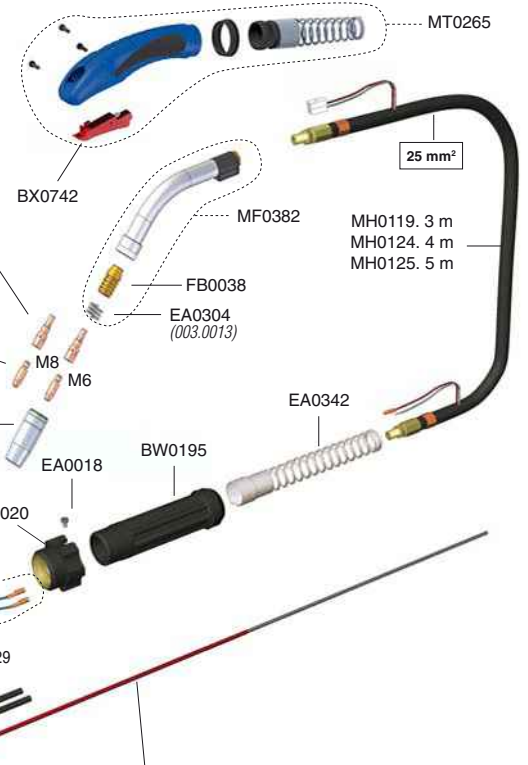

- IT** Sostituzione rapida del pulsante
- EN** Quick Trigger Replacement
- DE** Schnellwechselsystem für den Schalter
- FR** Remplacement rapide de la gâchette
- ES** Sustitucion rápida del pulsador
- TR** Kolay ve çabuk tetik değişimi.
- RU** Быстрая замена курка

EURO

EN 60974-7

ME0216	ME0240	ME0016 <i>(142.0001)</i> copper	ME0060	ME0040
brass	brass	copper	copper	copper

Ø mm	Ø in	Cu	Cu-Ni	Cu for Al	CuCrZr	Triangular Cu
0,6	.023	MD0009-06 (140.0005)	MD0009-36		MD0009-76	-
0,8	.030	MD0009-08 (140.0051)	MD0009-38	MD0009-58 (141.0001)	MD0009-78 (140.0054)	MD1009-08
0,9	.035	MD0009-09 (140.0169)				
1,0	.040	MD0009-10 (140.0242)	MD0009-40	MD0009-60 (141.0006)	MD0009-80 (140.0245)	MD1009-10
1,2	.045	MD0009-12 (140.0379)	MD0009-42	MD0009-62 (141.0010)	MD0009-82 (140.0382)	MD1009-12
1,4	.052	MD0009-14 -	MD0009-44		MD0009-84 -	
1,6	1/16	MD0009-16 (140.0555)	MD0009-46	MD0009-66 -	MD0009-86 -	

Ø mm	Ø in	Cu	Cu-Ni	Cu for Al	CuCrZr	Triangular Cu	Triangular CuCrZr
0,8	.030	MD0005-08 (140.0114)	MD0005-38	MD0005-58 (141.0003)	MD0005-78 -		
0,9	.035	MD0005-09 -		MD0005-59 -			
1,0	.040	MD0005-10 (140.0313)	MD0005-40	MD0005-60 (141.0008)	MD0005-80 (140.0316)	MD1005-10	MD1005-80
1,2	.045	MD0005-12 (140.0442)	MD0005-42	MD0005-62 (141.0015)	MD0005-82 (140.0445)	MD1005-12	MD1005-82
1,4	.052	MD0005-14 -	MD0005-44		MD0005-84 -		
1,6	1/16	MD0005-16 (140.0587)	MD0005-46	MD0005-66 (141.0022)	MD0005-86 (140.0590)	MD1005-16	MD1005-86
2,0	5/64	MD0005-20 (140.0653)		MD0005-70 -	MD0005-90 -		
2,4	3/32	MD0005-24 (140.0677)		MD0005-74 -	MD0005-94 -		

Wire	red color	
		Steel
1,0 ± 1,2 .040" ± .045"	3 m / 10'	GM0510 <i>(124.0026)</i>
	4 m / 12'	GM0511 <i>(124.0031)</i>
	5 m / 16,4'	GM0512 <i>(124.0035)</i>

STANDARD

(REF.)