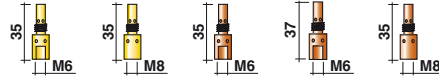

EURO

EN 60974-7

ME0216	ME0240	ME0016 <i>(142.0001)</i> copper	ME0060	ME0040
brass	brass	copper	copper	copper

Ø mm	Ø in	Cu	Cu-Ni	Cu for Al	CuCrZr	Triangular Cu
0,6	.023	MD0009-06 (140.0005)	MD0009-36		MD0009-76	-
0,8	.030	MD0009-08 (140.0051)	MD0009-38	MD0009-58 (141.0001)	MD0009-78 (140.0054)	MD1009-08
0,9	.035	MD0009-09 (140.0169)				
1,0	.040	MD0009-10 (140.0242)	MD0009-40	MD0009-60 (141.0006)	MD0009-80 (140.0245)	MD1009-10
1,2	.045	MD0009-12 (140.0379)	MD0009-42	MD0009-62 (141.0010)	MD0009-82 (140.0382)	MD1009-12
1,4	.052	MD0009-14 -	MD0009-44		MD0009-84 -	
1,6	1/16	MD0009-16 (140.0555)	MD0009-46	MD0009-66 -	MD0009-86 -	