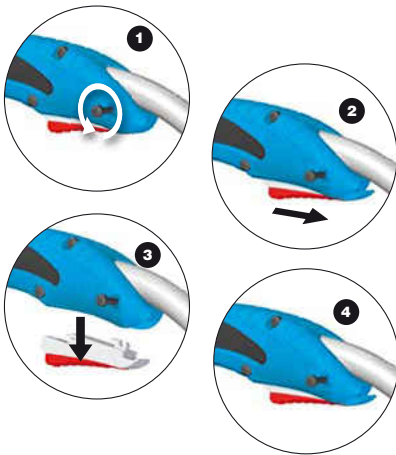

TPLUS 25

3 - 4 - 5 m

1.25 Kg
1 m

V peak	113	mm	0.8 - 0.9 1.0 - 1.2	X	230A CO ₂ 220A Mix
--------	-----	----	------------------------	---	----------------------------------

CODE	↔	EURO
MA3233	3 m	EURO
MA3234	4 m	EURO
MA3235	5 m	EURO

- IT** Sostituzione rapida del pulsante
- EN** Quick Trigger Replacement
- DE** Schnellwechselsystem für den Schalter
- FR** Remplacement rapide de la gâchette
- ES** Sustitucion rápida del pulsador
- TR** Kolay ve çabuk tetik değişimi.
- RU** Быстрая замена курка